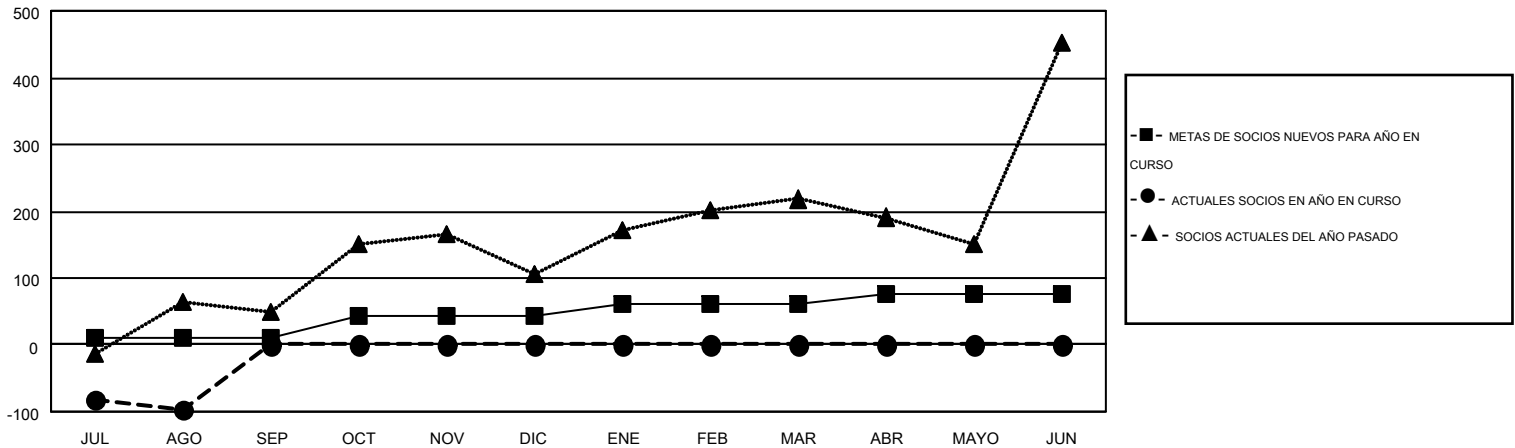

# MONTHLY MEMBERSHIP PROGRESS REPORT

Results as of: 8/31/2016

Multiple District G

LOCATION: ECUADOR

GMT: JAIME GARCÍA CEPEDA

GMT DE AE 3

Clubes					socios				
RESULTADOS DE 2016-2017					RESULTADOS DE 2016-2017				
TRIMESTRE	META DE CLUBES NUEVOS	NUEVOS CLUBES	CLUBES DADOS DE BAJA	GANANCIA/PÉRDIDA NETA	TRIMESTRE	META DE SOCIOS NUEVOS	SOCIOS FUNDADORES Y NUEVOS SOCIOS AÑADIDOS	SOCIOS DADOS DE BAJA	GANANCIA/PÉRDIDA NETA
JUL/AGO/SEP	0	0	1	-1	JUL/AGO/SEP	11	61	158	-97
OCT/NOV/DIC	3	0	0	0	OCT/NOV/DIC	31	0	0	0
ENE/FEB/MAR	1	0	0	0	ENE/FEB/MAR	19	0	0	0
ABR/MAYO/JUN	2	0	0	0	ABR/MAYO/JUN	16	0	0	0

METAS Y CIFRA ACUMULATIVA DE CLUBES NUEVOS

METAS Y CIFRA ACUMULATIVA DE SOCIOS

CLUBES DADOS DE BAJA: 1	20 CLUBS OF 114 AÑADIERON 1 O MÁS SOCIOS NUEVOS	<u>DISTRIBUCIÓN POR SEXO</u>	
SOCIOS DADOS DE BAJA		MASCULINO	1,534 (48.98%)
FALLECIDOS 4	<a href="#">CLIC AQUÍ PARA DATOS DE SALUD DE CLUB</a>	FEMENINO	1,598 (51.02%)
CLUB CANCELADO 7		SOCIOS EN UNIDAD FAMILIAR	884
OTRO 147		CABEZA DE FAMILIA	368
TOTAL 158		NO ES CABEZA DE FAMILIA	516