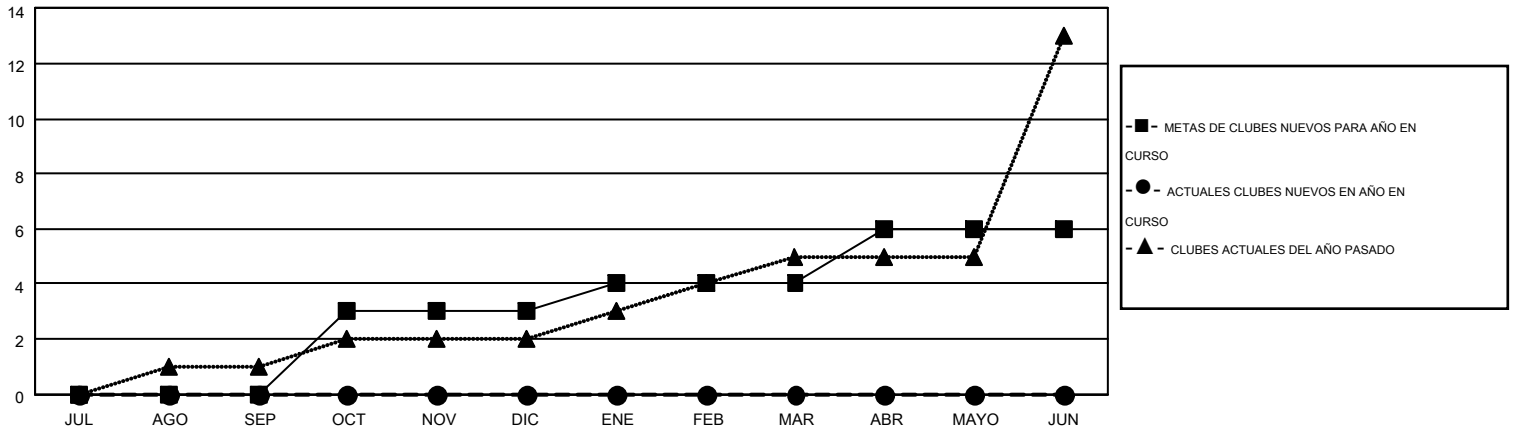

# MONTHLY MEMBERSHIP PROGRESS REPORT

Results as of: 8/31/2016

Multiple District G

LOCATION: ECUADOR

GMT: JAIME GARCÍA CEPEDA

GMT DE AE 3

Clubes					socios				
RESULTADOS DE 2016-2017					RESULTADOS DE 2016-2017				
TRIMESTRE	META DE CLUBES NUEVOS	NUEVOS CLUBES	CLUBES DADOS DE BAJA	GANANCIA/PÉRDIDA NETA	TRIMESTRE	META DE SOCIOS NUEVOS	SOCIOS FUNDADORES Y NUEVOS SOCIOS AÑADIDOS	SOCIOS DADOS DE BAJA	GANANCIA/PÉRDIDA NETA
JUL/AGO/SEP	0	0	1	-1	JUL/AGO/SEP	11	61	158	-97
OCT/NOV/DIC	3	0	0	0	OCT/NOV/DIC	31	0	0	0
ENE/FEB/MAR	1	0	0	0	ENE/FEB/MAR	19	0	0	0
ABR/MAYO/JUN	2	0	0	0	ABR/MAYO/JUN	16	0	0	0

METAS Y CIFRA ACUMULATIVA DE CLUBES NUEVOS

METAS Y CIFRA ACUMULATIVA DE SOCIOS

CLUBES DADOS DE BAJA: 1	20 CLUBS OF 114 AÑADIERON 1 O MÁS SOCIOS NUEVOS	<u>DISTRIBUCIÓN POR SEXO</u>	
SOCIOS DADOS DE BAJA		MASCULINO	1,534 (48.98%)
FALLECIDOS 4	<a href="#">CLIC AQUÍ PARA DATOS DE SALUD DE CLUB</a>	FEMENINO	1,598 (51.02%)
CLUB CANCELADO 7		SOCIOS EN UNIDAD FAMILIAR	884
OTRO 147		CABEZA DE FAMILIA	368
TOTAL 158		NO ES CABEZA DE FAMILIA	516